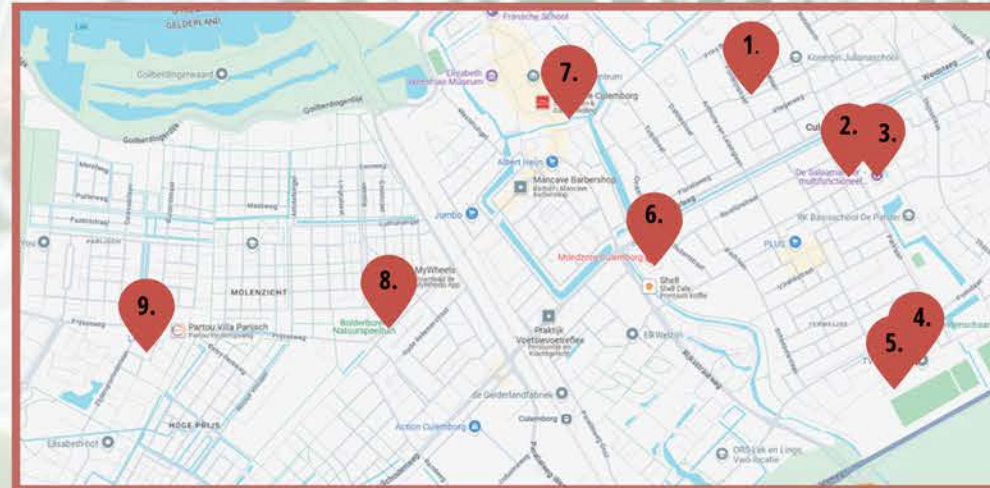

LOCATIES EN CONTACTGEGEVENS

1. Beatrix, op het plein
Beatrixstraat 20
4101 HK Culemborg

2. Inloophuis Parklaan
Parklaan 195
4102 EG Culemborg
www.inloophuisculemborg.nl
06-12 93 31 35

3. Wijkcentrum de Salaamander
Heimanslaan 2
4102 JA Culemborg
06-83 52 48 78

4. BijOns
Gandhi 205
4102 HK Culemborg
06-24 33 77 05 of 06- 50 49 65 10

5. De Derde Helft, Clubhuis CMHC
Middelcoopstraat 69
4102 CG Culemborg
derdehelft@cmhc.nl

6. Kulenburg
Achter de Raaf 2
4102 DH Culemborg

7. Z-Café
Ridderstraat 4
4101 BK, Culemborg
www.proeftuin-culemborg.nl/z-cafe
06-18 27 21 82

8. Buurtcentrum Bolderburen
Prijsseweg 1b
4105 LE Culemborg
aanmeldenbb@gmail.com
www.buurtcentrumbolderburen.nl
06-20 71 80 53

9. BonVie
Admiraalvlinderlaan 2
4105 TH Culemborg
(ingang om de hoek)
06-30 42 48 93

10. Buurtbabbel, wijkcoaches ElkWelzijn
Diverse locaties
www.elkwelzijn.nl
06-83 52 51 09

Bekijk het programma en eventuele last-minute wijzigingen op
www.elkwelzijn.nl/agenda:

Vrijwilligers en betrokken burens maken het mogelijk dat deze ontmoetingsplekken open kunnen zijn. Wil jij ook iets voor jouw buurt betekenen? Ga naar: www.culemborgvoorelkaar.nl

Ben je benieuwd wat er voor de (klein)kinderen te doen is?
Ook het jongerenwerk organiseert leuke activiteiten in de
kerstvakantie. Check de website: